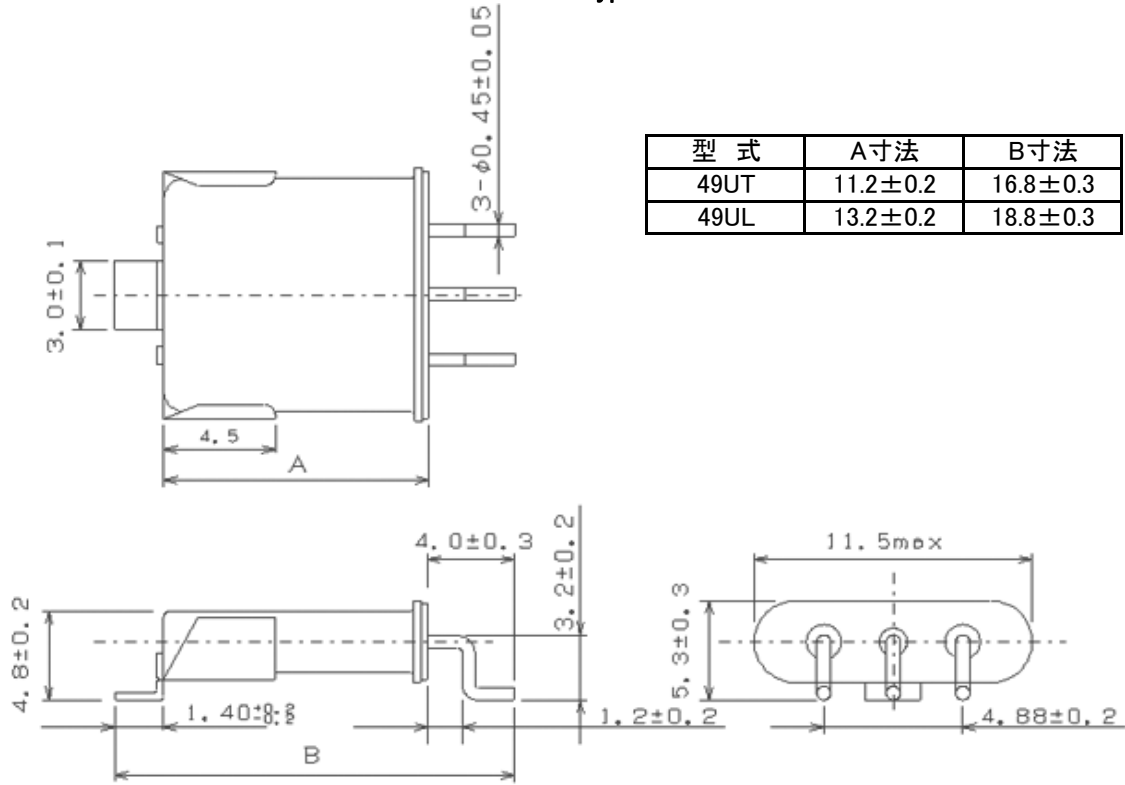

Dimensions(Unit:mm)

HC Type

| 型 式 | A寸法 | B寸法 |
|------|----------|----------|
| 49UT | 11.2±0.2 | 16.8±0.3 |
| 49UL | 13.2±0.2 | 18.8±0.3 |

UM Type

| 型 式 | A寸法 | B寸法 | H寸法 |
|---------|---------|----------|---------|
| UM-1SMJ | 7.8±0.2 | 11.5±0.3 | 2.8±0.2 |
| UM-5SMJ | 5.8±0.2 | 9.7±0.3 | 2.8±0.2 |
| UM-4SMJ | 4.4±0.2 | 8.3±0.3 | 2.8±0.2 |
| UM-1MJ | 7.8±0.2 | 11.5±0.3 | 3.1±0.2 |
| UM-5MJ | 5.8±0.2 | 9.7±0.3 | 3.1±0.2 |
| UM-4MJ | 4.4±0.2 | 8.3±0.3 | 3.1±0.2 |