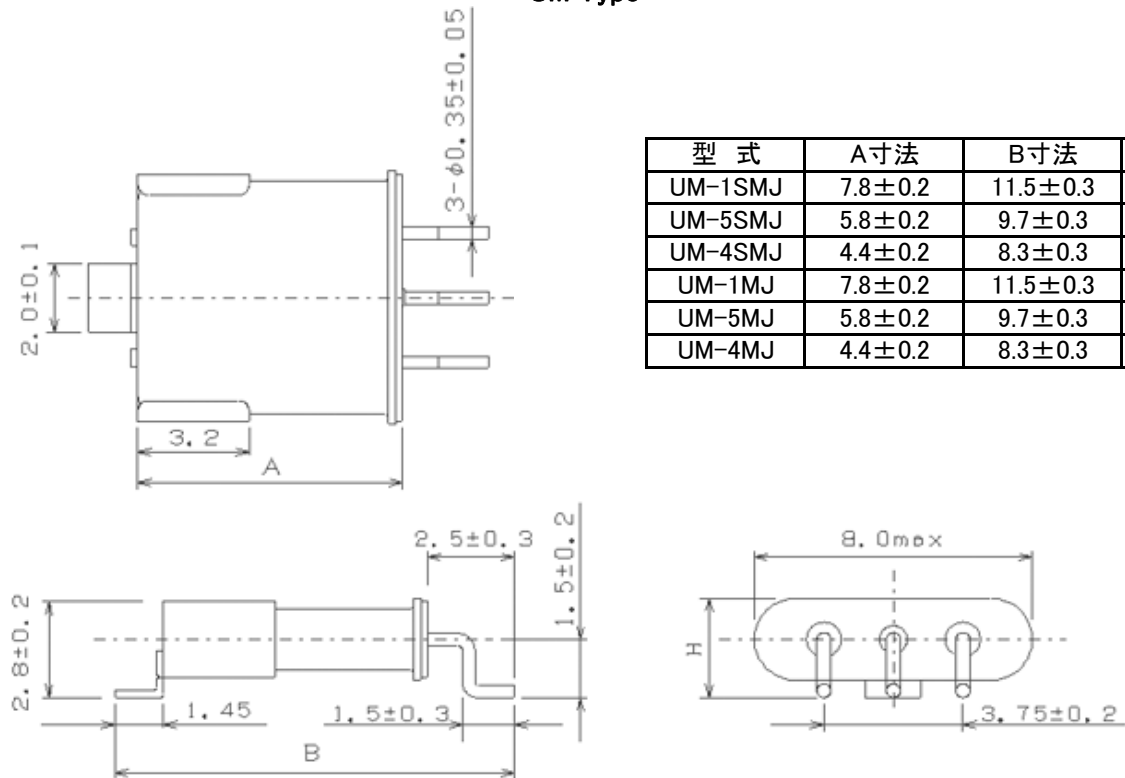

Dimensions(Unit:mm)

HC Type

| 型 式 | A寸法 | B寸法 |
|------|----------|----------|
| 49UT | 11.2±0.2 | 16.8±0.3 |
| 49UL | 13.2±0.2 | 18.8±0.3 |

UM Type

| 型 式 | A寸法 | B寸法 | H寸法 |
|---------|---------|----------|---------|
| UM-1SMJ | 7.8±0.2 | 11.5±0.3 | 2.8±0.2 |
| UM-5SMJ | 5.8±0.2 | 9.7±0.3 | 2.8±0.2 |
| UM-4SMJ | 4.4±0.2 | 8.3±0.3 | 2.8±0.2 |
| UM-1MJ | 7.8±0.2 | 11.5±0.3 | 3.1±0.2 |
| UM-5MJ | 5.8±0.2 | 9.7±0.3 | 3.1±0.2 |
| UM-4MJ | 4.4±0.2 | 8.3±0.3 | 3.1±0.2 |